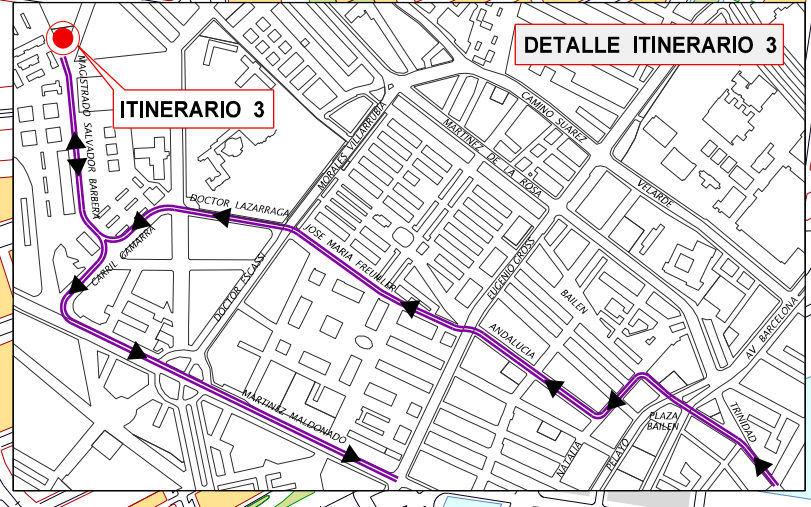

PUNTO DE ORIGEN	
ITINERARIO OFICIAL	
ITINERARIO COMUN	
ITINERARIO 1	REAL, ILUSTRE Y VENERABLE HERMANDAD SACRAMENTAL DE NUESTRO PADRE JESUS NAZARENO DE LOS PASOS EN EL MONTE CALVARIO Y MARIA SANTISIMA DEL ROCIO CORONADA SALIDA 15:45 - TEMPLO 00:30
ITINERARIO 2	VENERABLE HERMANDAD DE LA CARIDAD DE NUESTRO SEÑOR Y COFRADIA DE NAZARENOS DEL SANTISIMO CRISTO DE LA AGONIA, MARIA SANTISIMA DE LAS PENAS, REINA Y MADRE Y SANTO DOMINGO DE LA CALZADA SALIDA 18:40 - TEMPLO 01:20
ITINERARIO 3	HERMANDAD DE CULTO Y PROCESION DE JESUS NAZARENO DEL PERDON Y MARIA SANTISIMA DE NUEVA ESPERANZA, SAN JOAQUIN Y SANTA ANA SALIDA 15:30 - TEMPLO 04:30
ITINERARIO 4	REAL, PIADOSA Y VENERABLE HERMANDAD DE CULTO Y PROCESION DE NUESTRO PADRE JESUS DEL RESCATE Y MARIA SANTISIMA DE GRACIA SALIDA 17:45 - TEMPLO 01:45
ITINERARIO 5	MUY ILUSTRE, VENERABLE Y FERVOROSA HERMANDAD SACRAMENTAL Y COFRADIA DE NAZARENOS DE NUESTRO PADRE JESUS DE LA SENTENCIA, MARIA SANTISIMA DEL ROSARIO EN SUS MISTERIOS DOLOROSOS Y SAN JUAN EVANGELISTA SALIDA 19:00 - TEMPLO 01:30
ITINERARIO 6	ILUSTRE Y VENERABLE HERMANDAD DE LA ORDEN DE SANTO DOMINGO DE GUZMAN, DE NUESTRO PADRE JESUS DE LA HUMILIACION Y PERDON Y MARIA SANTISIMA DE LA ESTRELLA SALIDA 20:00 - TEMPLO 03:20

Ayuntamiento de Málaga
Área de Movilidad

ITINERARIOS PROCESIONALES DE LA SEMANA SANTA
DE MÁLAGA (Abril de 2019)

MARTES SANTO