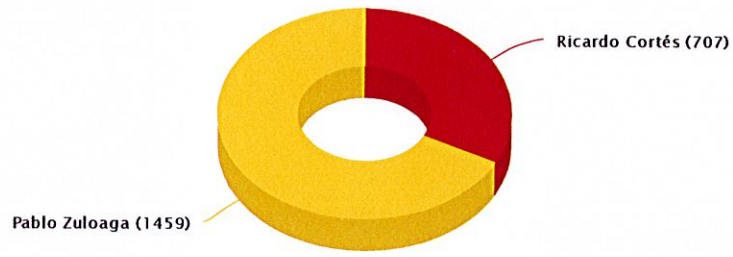

Resultado Total Candidatos/as

📌 Porcentaje de voto entre los candidatos/as